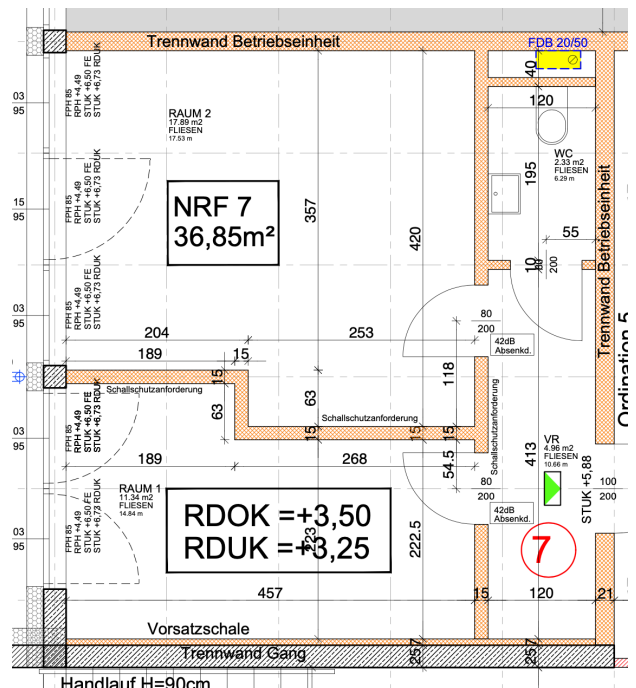

Der große Therapieraum kostet für einen Ganzttag 150€/Monat, bis Jänner 2022 sind karenzbedingt bis zu 2 1/2 Tage Einmietung möglich, danach 1-2 Ganztage.

Bei Fragen oder für weitere Infos bitte per Mail an uns wenden:
anna.budnowski@gmx.at / claudia.raditsch@gmail.com

Wir freuen uns auf Eure Nachrichten!
Liebe Grüße, Anna Budnowski & Claudia Raditsch
Sprachnest Hornstein